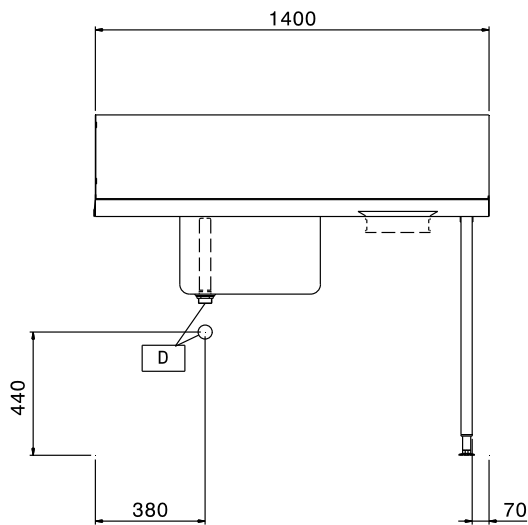

Info

Dimensiones externas, ancho	1400 mm
865310 (BHHPTBH14R)	745 mm
Dimensiones externas, fondo	1170 mm
Dimensiones externas, alto	12 kg
Peso neto	300 mm
Dimensiones de la alzatina, alto	500x400x300h
Dimensiones del recipiente:	

Alzado

Lateral