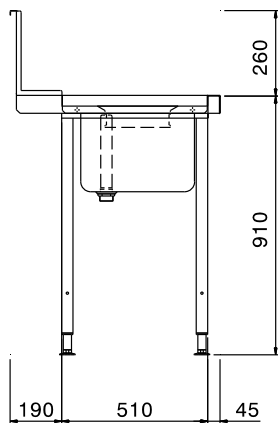

Info

Dimensiones externas, ancho	1400 mm
865310 (BHHPTBH14R)	745 mm
Dimensiones externas, fondo	1170 mm
Dimensiones externas, alto	12 kg
Peso neto	300 mm
Dimensiones de la alzatina, alto	500x400x300h
Dimensiones del recipiente: